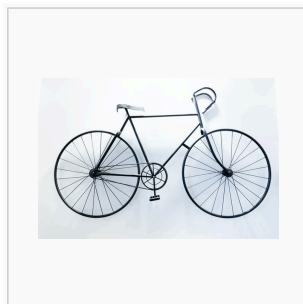

Medien in der Kategorie „Fahrrad“

Folgende 8 Dateien sind in dieser Kategorie, von 8 insgesamt.

[E-bike.png](#) 640 × 391;
264 KB

[Fahrrad Diagramm.png](#)
1.280 × 714; 254 KB

[Fahrrad3.jpg](#) 640 ×
427; 41 KB