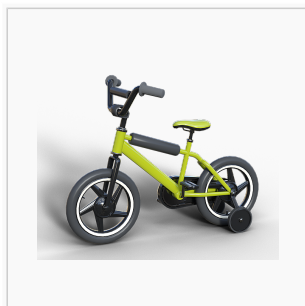

[Kinderfahrrad2.png](#)
640 × 533; 327 KB