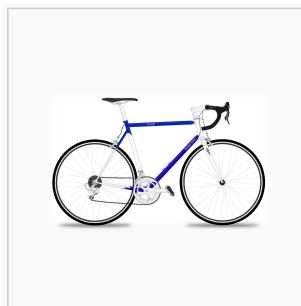

[racing-bicycle.png](#)
1.280 × 785; 423 KB