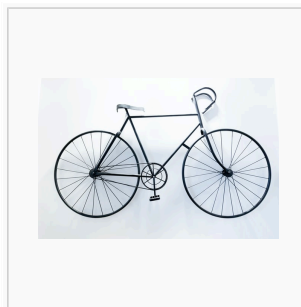

Medien in der Kategorie „Fahrrad“

Folgende 8 Dateien sind in dieser Kategorie, von 8 insgesamt.

[E-bike.png](#) 640 × 391;
264 KB

[Fahrrad Diagramm.png](#)
1.280 × 714; 254 KB

[Fahrrad3.jpg](#) 640 ×
427; 41 KB