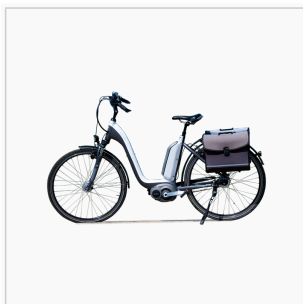

Kategorie:Fahrrad

Tour 3 [Dokumentationssystem](#) < [Mathematische Formeln](#)

Unterkategorien

Diese Kategorie enthält die folgenden 2 Unterkategorien (2 insgesamt):

F

- [Fahrradteil](#) (4 D)
- [Fahrradzubehör](#) (2 D)

Medien in der Kategorie „Fahrrad“

Folgende 8 Dateien sind in dieser Kategorie, von 8 insgesamt.

[E-bike.png](#) 640 × 391;
264 KB