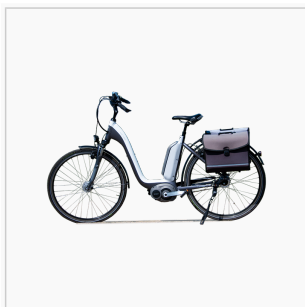

Kategorie:Fahrrad

Tour 3 [Dokumentationssystem](#) < [Mathematische Formeln](#)

Unterkategorien

Diese Kategorie enthält die folgenden 2 Unterkategorien (2 insgesamt):

F

- [Fahrradteil](#) (4 D)
- [Fahrradzubehör](#) (2 D)

Medien in der Kategorie „Fahrrad“

Folgende 8 Dateien sind in dieser Kategorie, von 8 insgesamt.

[E-bike.png](#) 640 × 391;
264 KB