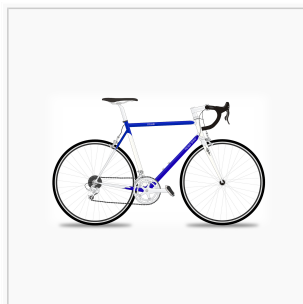

[racing-bicycle.png](#)
1.280 × 785; 423 KB