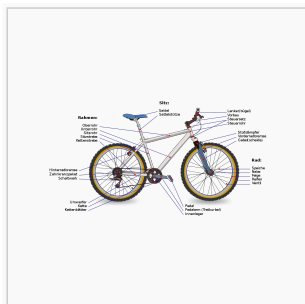

[Fahrrad Diagramm.png](#)
1.280 × 714; 254 KB