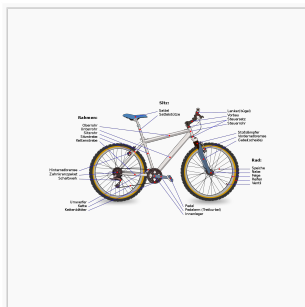

Kategorie:Fahrrad

Tour 3 [Dokumentationssystem](#) < [Mathematische Formeln](#)

Unterkategorien

Diese Kategorie enthält die folgenden 2 Unterkategorien (2 insgesamt):

F

- [Fahrradteil](#) (4 D)
- [Fahrradzubehör](#) (2 D)

Medien in der Kategorie „Fahrrad“

Folgende 8 Dateien sind in dieser Kategorie, von 8 insgesamt.

[E-bike.png](#) 640 × 391;
264 KB

[Fahrrad Diagramm.png](#)
1.280 × 714; 254 KB

[Fahrrad3.jpg](#) 640 ×
427; 41 KB